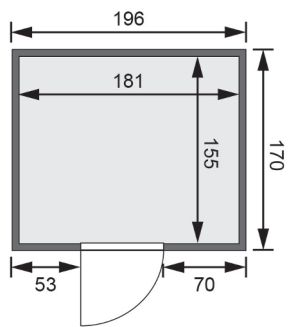

Produktinformation

Sauna Stina Artikel-Nr.: 17985

Dachkranz:

ohne Dachkranz

Saunaofen:

4,5 kW Ofen + Steuergerät Easy
Finnisch

Saunatur:

Bronzierte Ganzglastür

Material	Nordische Fichte
Bauweise	vormontierte Elemente
Innenmaß Breite	181 cm
Innenmaß Tiefe	155 cm
Innenmaß Höhe	192 cm
Umbauter Raum	5,6 m ³
Außenmaß Breite	196 cm
Außenmaß Tiefe	170 cm
Außenmaß Höhe	198 cm
Grundfläche	3,3 m ²
Typ Ofen	4,5 KW externe Steuerung
Ofensteuerung	extern Easy Finnisch
Anzahl Bänke	2 Stk.
Bank Material	Espe
Bank 1 Tiefe	57 cm
Bank 2 Tiefe	57 cm
Bank 3 Tiefe	-
Anzahl der Kopfstützen	1 Stk.
Kopfstütze Material	Espe
Ofenschutz Material	nordische Fichte
Ofenschutz Breite	60 cm
Ofenschutz Höhe	80 cm
Ofenschutz Tiefe	51 cm
Türart	Ganzglastür
Tür Scheibenfarbe	bronziert
Tür Höhe	175 cm
Position Tür und Zuluft tauschbar	ja
Durchgangsmaß Breite	64 cm
Durchgangsmaß Höhe	173 cm
Öffnungsrichtung Tür	rechts und links anschlagbar
Saunadach Bauweise	vormontierte Elemente
Saunadach Dämmung	42 mm
Spiegelbar	ja
Einstiegsart	Frontestieg
Verpackungsmaße mm/Gewicht kg	1920x800x270x44, 1920x800x270x45, 1920x800x290x38, 1920x810x270x45, 2030x1230x760x280, 2500x150x150x11

A

DRAUFSICHT

(in cm)

**SPIEGELBARER
Aufbau möglich**