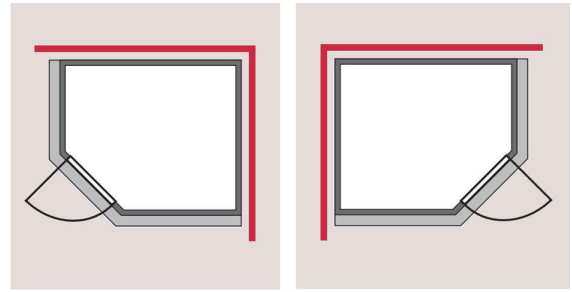

Produktinformation

Sauna Stina Artikel-Nr.: 17985

Dachkranz:

ohne Dachkranz

Saunaofen:

4,5 kW Ofen + Steuergerät Easy
Finnisch

Saunatur:

Bronzierte Ganzglastür

Material	Nordische Fichte
Bauweise	vormontierte Elemente
Innenmaß Breite	181 cm
Innenmaß Tiefe	155 cm
Innenmaß Höhe	192 cm
Umbauter Raum	5,6 m ³
Außenmaß Breite	196 cm
Außenmaß Tiefe	170 cm
Außenmaß Höhe	198 cm
Grundfläche	3,3 m ²
Typ Ofen	4,5 KW externe Steuerung
Ofensteuerung	extern Easy Finnisch
Anzahl Bänke	2 Stk.
Bank Material	Espe
Bank 1 Tiefe	57 cm
Bank 2 Tiefe	57 cm
Bank 3 Tiefe	-
Anzahl der Kopfstützen	1 Stk.
Kopfstütze Material	Espe
Ofenschutz Material	nordische Fichte
Ofenschutz Breite	60 cm
Ofenschutz Höhe	80 cm
Ofenschutz Tiefe	51 cm
Türart	Ganzglastür
Tür Scheibenfarbe	bronziert
Tür Höhe	175 cm
Position Tür und Zuluft tauschbar	ja
Durchgangsmaß Breite	64 cm
Durchgangsmaß Höhe	173 cm
Öffnungsrichtung Tür	rechts und links anschlagbar
Saunadach Bauweise	vormontierte Elemente
Saunadach Dämmung	42 mm
Spiegelbar	ja
Einstiegsart	Frontestieg
Verpackungsmaße mm/Gewicht kg	1920x800x270x44, 1920x800x270x45, 1920x800x290x38, 1920x810x270x45, 2030x1230x760x280, 2500x150x150x11

A

DRAUFSICHT

(in cm)

**SPIEGELBARER
Aufbau möglich**