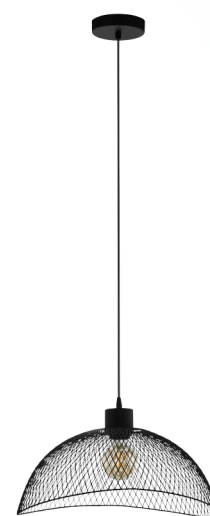

43304 POMPEYA

Allgemeine Informationen

Materialnummer	43304
Type	Hängeleuchte
Produktsegment	Wohnraumleuchte
Thema	Vintage

Abmessungen

Artikel Höhe (in mm)	1100
Artikel Breite (in mm)	440
Artikel Länge (in mm)	450
Nettogewicht	0,871 Kilogramm

Material & Farbe

Gehäusematerial	Stahl
Gehäusefarbe	schwarz
Kabelfarbe	ZZKABFA_ZS

Funktionalität

Schalterart	ohne Schalter
Batterie	Nein

Technische Informationen

Schutzart	IP20
Schutzklasse	2
Netzspannung	220-240V,50/60Hz
Betriebsspannung	220-240V,50/60Hz
max. Wattage (1)	1X60W