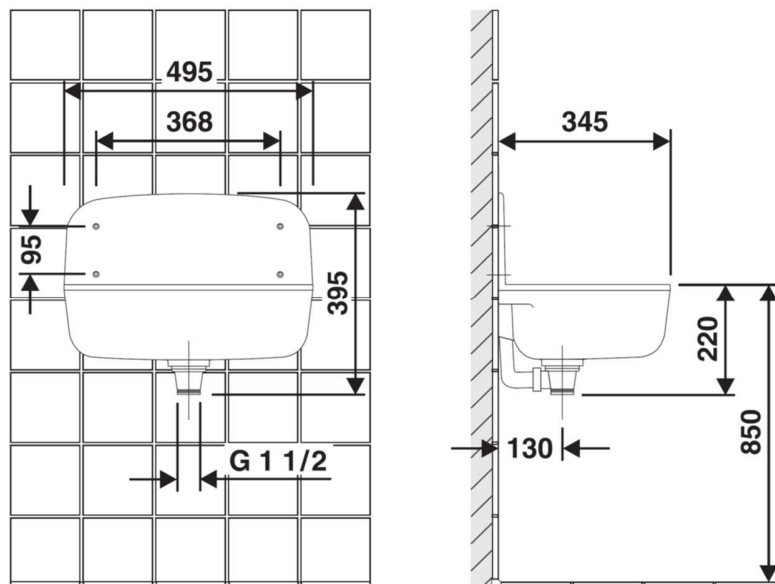

Wandausgussbecken 49.5 x 34.5 x 15.5 cm

Artikelnr. 34700082

- Wandausgussbecken
- schlagfester, temperatur- und witterungsbeständiger Kunststoff
- Mit Spritzschutzrückwand
- Fassungsvermögen ca. 13.5 L
- Ablaufventil 1 1/2" mit Überlauf, Sieb, Stopfen mit Kette
- Inkl. Befestigungsset
- Farbe grau